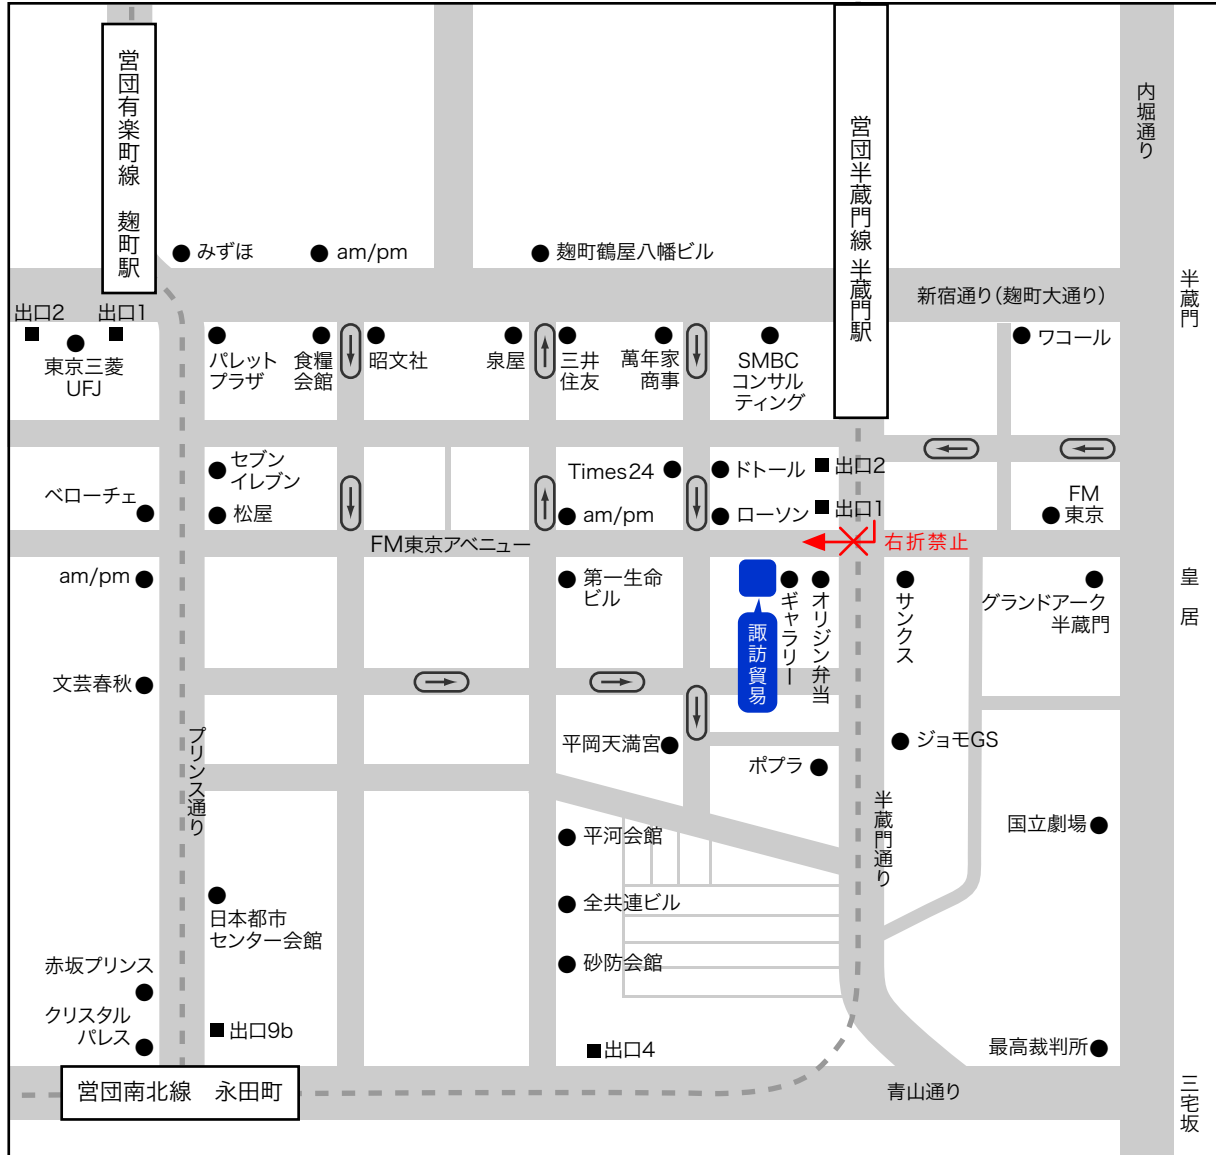

アクセスマップ | ho-seki.com(宝石ドットコム)

■ 諏訪貿易株式会社 宝石ドットコム
 〒102-0093
 東京都千代田区平河町1-1-8
 Tel:03-5216-2814
 Fax:03-5216-2818

 フリーダイヤル
0120-00-1953

半蔵門線 半蔵門駅から徒歩1分

永田町寄りの改札(半蔵門方面改札)を出られ、1番出口の階段を登って右にお進み下さい。すぐ一つ目の信号の角を右に曲がり、15メートルほど進んだ左手に、ガラス張りの6階建てのビルが諏訪貿易です。ローソンの斜め向かいです。

有楽町線 麹町駅から徒歩6分

永田町寄りの改札(麹町方面改札)を出られ、1番出口の階段を登って右にお進みください。三菱東京UFJ銀行、交番を通り過ぎて次の信号を牛井の松屋の方向(左)に渡ってまっすぐにお進みください。am/pmを通り過ぎて、ローソンの斜め向かいのガラス張りの6階建てのビルが諏訪貿易です。

お問い合わせ:0120-00-1953
 土日祝休 (10:00~12:00, 13:00~18:00)